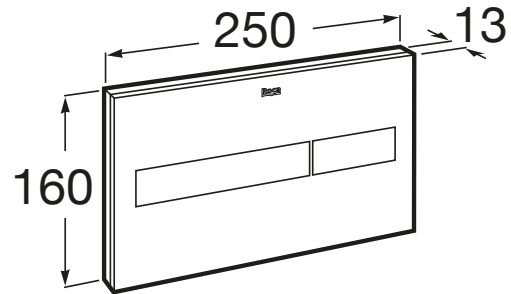

IN-WALL

PL7 DUAL (ONE) - Placa de accionamiento con descarga dual con acabados cristal

MEDIDAS

Longitud 250 mm
 Altura 160 mm

COLORES Y ACABADOS

9 Blanco cristal

PVPR (IVA INCLUIDO)

215,38 €

DIBUJOS TÉCNICOS

CARACTERÍSTICAS

PL7 DUAL (ONE) - Placa de accionamiento con descarga dual para sistemas de instalación "ONE" de Roca. Sin necesidad de utilizar herramientas para la instalación.

Número de pulsadores: 2

COMPATIBLE

DUPLO WC ONE
FREESTANDING - Bastidor
con cisterna autoportante
de doble descarga para
inodoro suspendido. Codo
de 90 ° / 110 °

890077020

DUPLO WC ONE
COMPACT - Bastidor con
cisterna compacta
empotrable de doble
descarga para inodoro
suspendido. Codo de 90 ° /
110 °

890073020

DUPLO WC ONE - Bastidor
con cisterna compacta
empotrable de doble
descarga para inodoro
suspendido. Codo de 90 ° /
110 °

890070020

Kit de adaptación para
placas de accionamiento

890064000

In-Wall