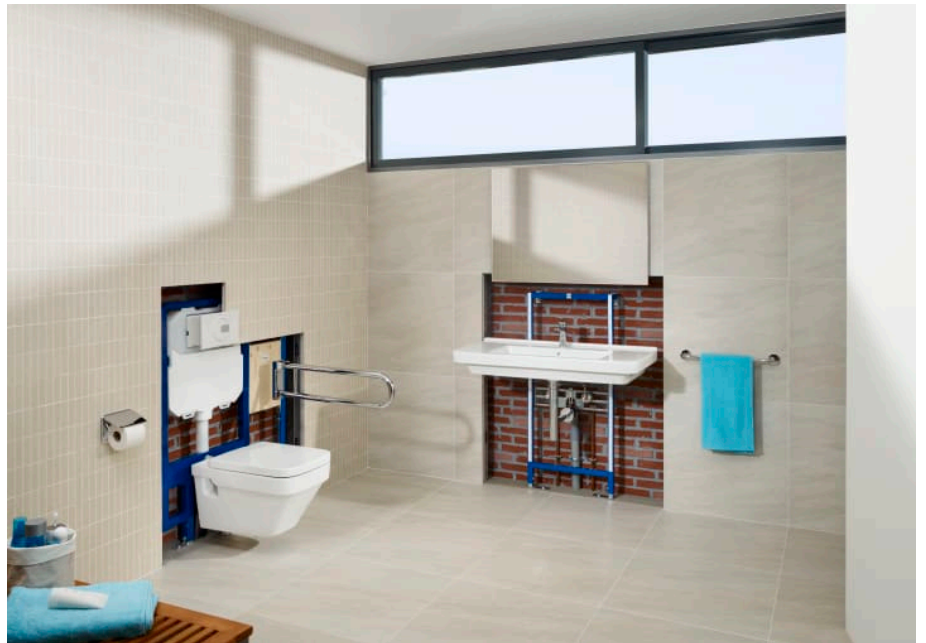

COMPATIBLE

DUPLO WC ONE
FREESTANDING - Bastidor
con cisterna autoportante
de doble descarga para
inodoro suspendido. Codo
de 90 ° / 110 °

890077020

DUPLO WC ONE
COMPACT - Bastidor con
cisterna compacta
empotrable de doble
descarga para inodoro
suspendido. Codo de 90 ° /
110 °

890073020

DUPLO WC ONE - Bastidor
con cisterna compacta
empotrable de doble
descarga para inodoro
suspendido. Codo de 90 ° /
110 °

890070020

Kit de adaptación para
placas de accionamiento

890064000

In-Wall

Sistemas que combinan eficiencia
y tecnología para garantizar las
mejores prestaciones.

MANUALES Y RECURSOS

PDF

Manual de instalación